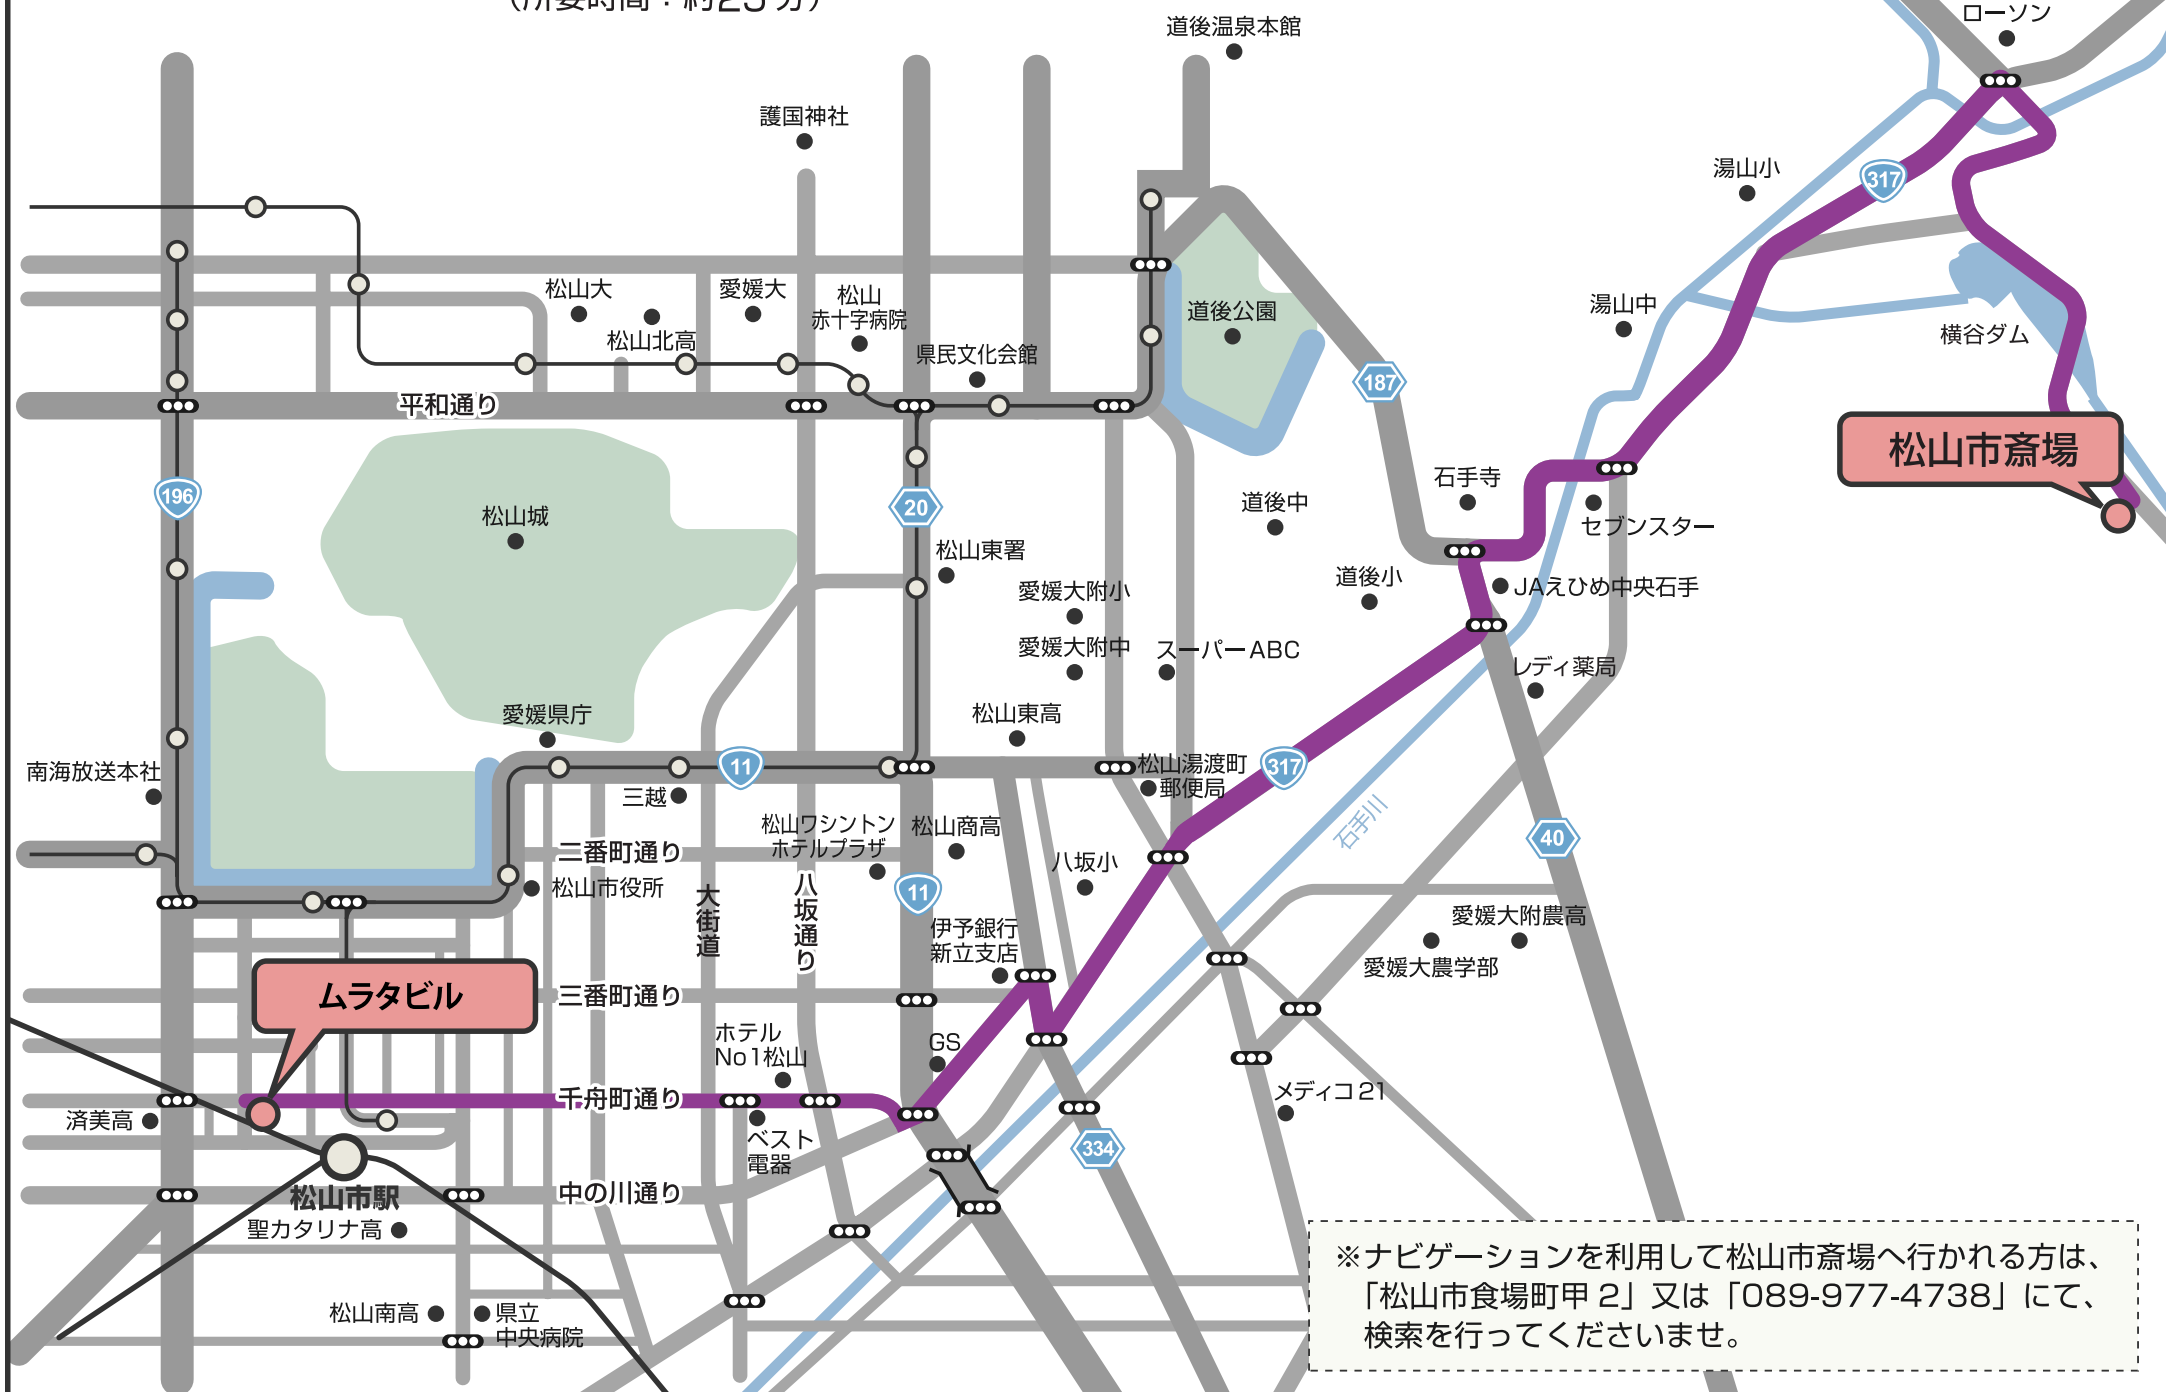

ムラタビルから松山市斎場へ

(所要時間：約25分)

※ナビゲーションを利用して松山市斎場へ行かれる方は、「松山市食場町甲2」又は「089-977-4738」にて、検索を行ってくださいませ。