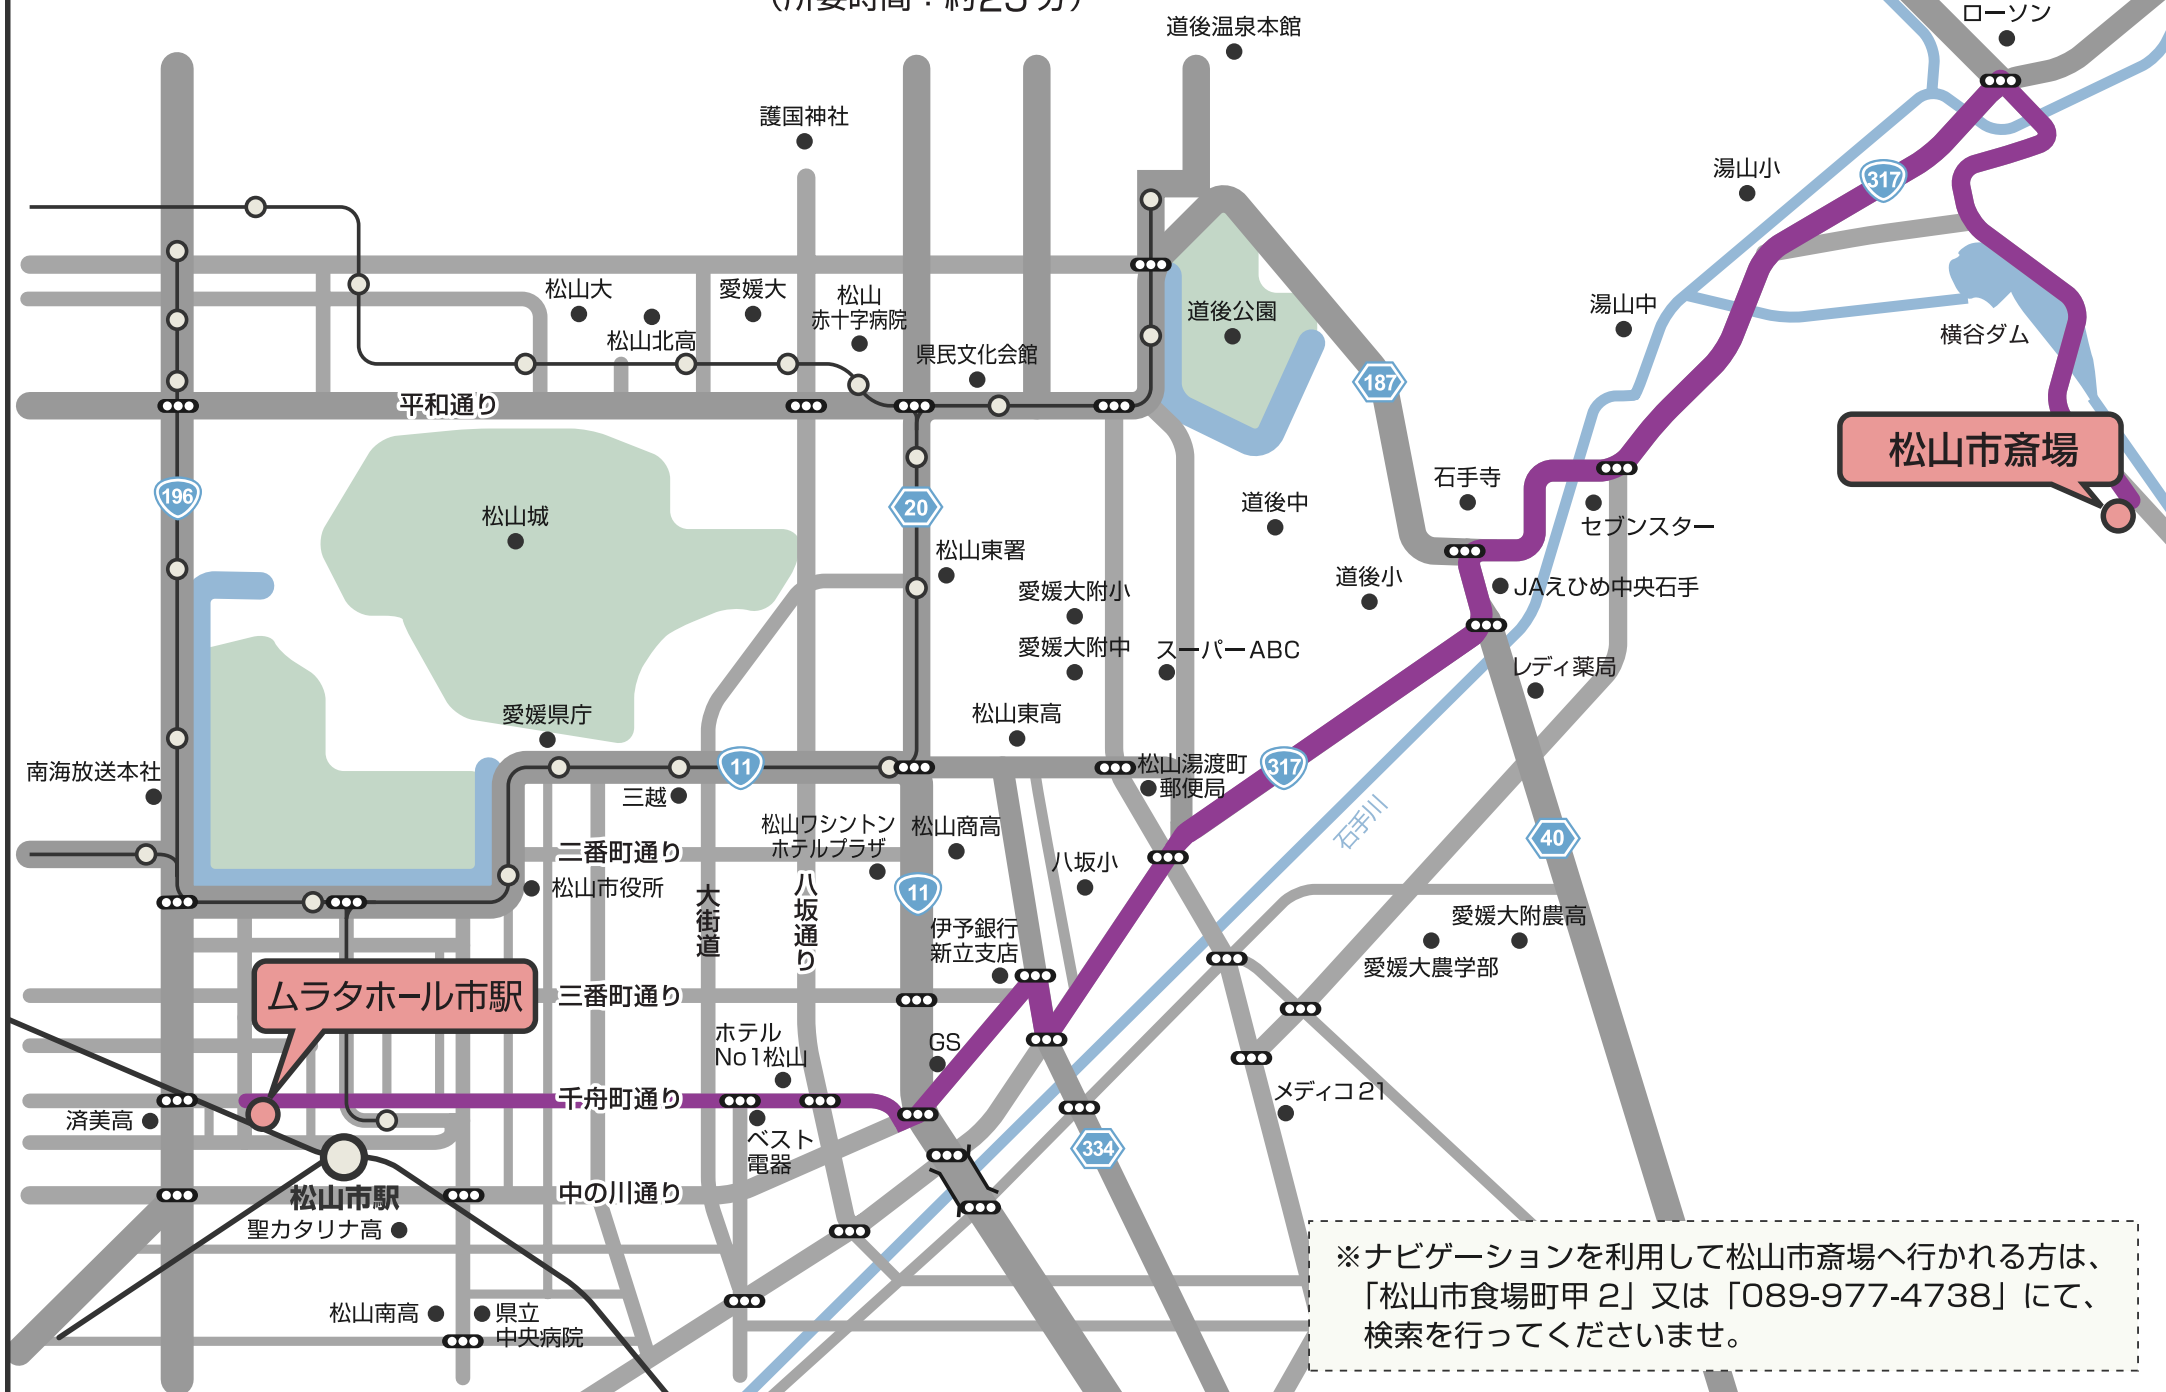

ムラタホール市駅 から 松山市斎場 へ

(所要時間：約25分)

※ナビゲーションを利用して松山市斎場へ行かれる方は、「松山市食場町甲2」又は「089-977-4738」にて、検索を行ってくださいませ。